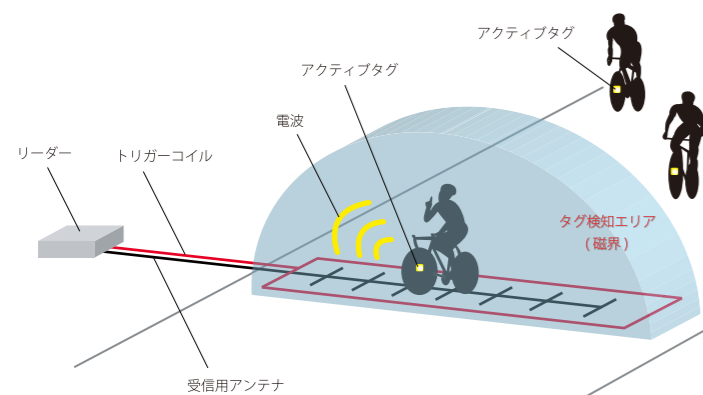

# スポーツ計測

様々なスポーツで必要となる計測業務  
当社ではエントリーから計測業務及び、  
ステージ・テント・音響などの会場設営や  
大会運営まで、トータルプロデュース致します。

## POWERTAGトリガー方式計測システム

タグ検知エリア(磁界)にタグが進入すると、タグが電波を発信します。発信された電波をアンテナを介してリーダーが読み取ります。普段は休止状態で、必要なときにだけ電波を発信するセミアクティブ方式です。

### レース計測での構成例

- ① トリガーコイル上に発生した磁界にタグが進入
- ② タグは磁界を受けるとタグ ID を発信
- ③ タグが発信したデータを受信用アンテナを介してリーダーが読み取る
- ④ リーダーは受信したデータを接続された PC へ送信

## エリートレースの公式タイムに採用

POWERTAG は 100 分の 1 秒まで計測することが可能です。その精度が認められて大阪国際女子マラソンといったエリートレースの公式タイムに採用されています。