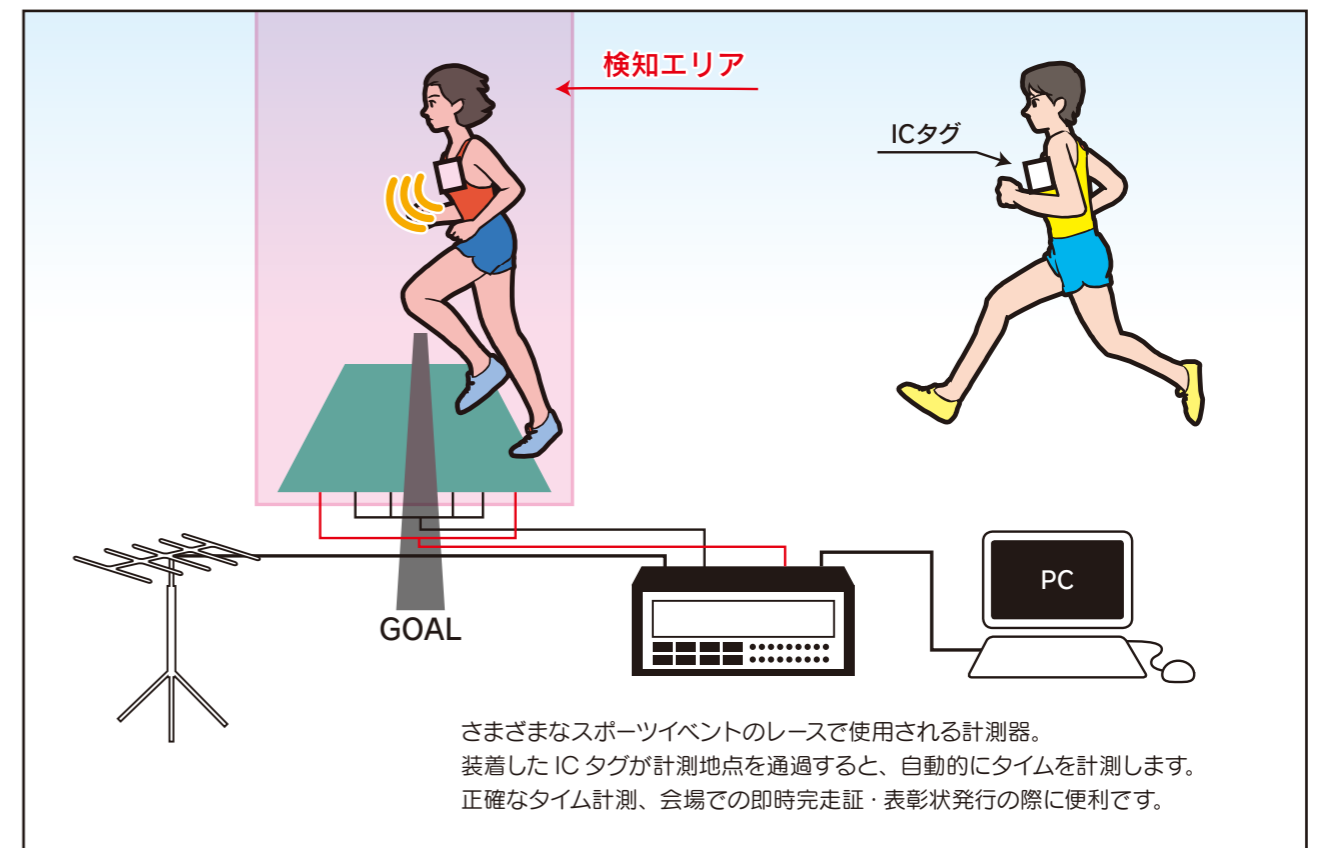

スタートからゴールまで、トータルプロデュース!!

さまざまなスポーツイベントのレースで使用される計測器。
装着した IC タグが計測地点を通過すると、自動的にタイムを計測します。
正確なタイム計測、会場での即時完走証・表彰状発行の際に便利です。

イベント・展示会

セレモニー

お祭り・催事

アミューズメント

スポーツ計測

音響・照明・効果

オフィス生活用品

タレントエージェント

デザイン・サイン