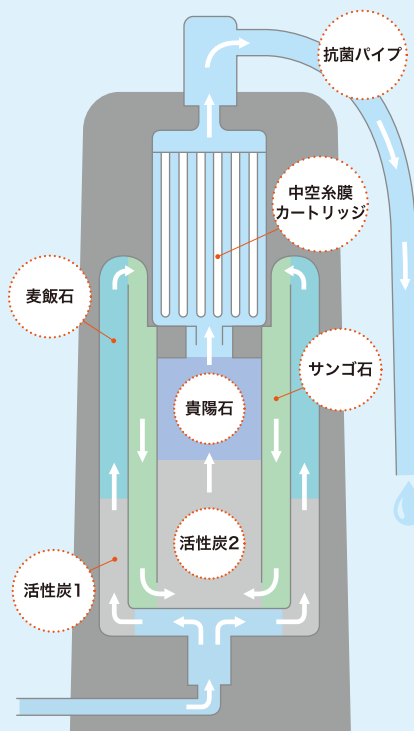

SESERAなら

おいしい

省スペース

1ℓあたり8.25円*

設置ラクラク

使いやすい

天然の地層を再現したから、おいしい！

ご自宅の水道蛇口に取り付けできます！

蛇口直結
取付方法

取付方法の
動画はこちら

SESERAについて詳しくはこちら

<https://sesera.co.jp/>

せせら 浄水器

活性炭1

濁りや遊離残留塩素など、
そのほか汚染物質を吸着し
ます。

麦飯石

10~30nm孔径の多数の穴
により不純物の除去や雑菌吸
着と水をなめらかにします。

サング石

麦飯石と同じく、多孔質で、さ
らに水をなめらかにします。

活性炭2

除去できなかった残留異物
をさらに除去します。

貴陽石

群馬県片品村で採掘される
希少な天然鉱石です。常温で
遠赤外線を放出し、マイナ
スイオンを発生させます。

中空糸膜