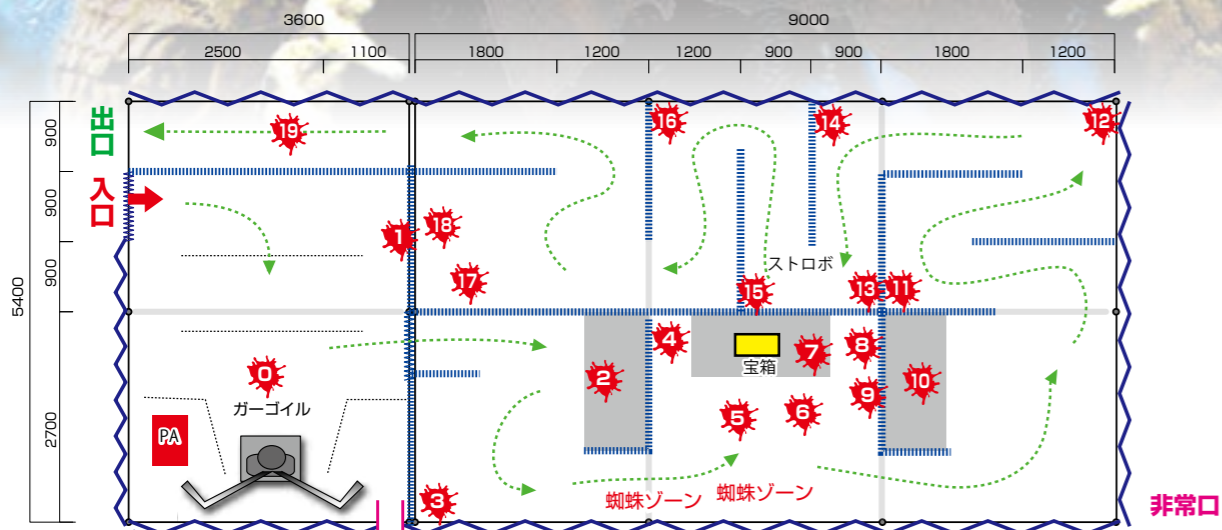

きょうふ やかた 恐怖の館

ホラーハウス

屋敷の中では子供たちの絶叫が・・・
「ホラーハウス」をこの夏の肝試しに如何ですか？

パネルバージョン <一例として>

ガーゴイル
着替えスペース

緑のパネルは、組合せが自由に行えますので
オリジナルルートを作る事も出来ます。

ふわふわ迷路バージョン <一例として>

ふわふわ迷路は
ビックリホラー迷路としても
ご利用頂けます。