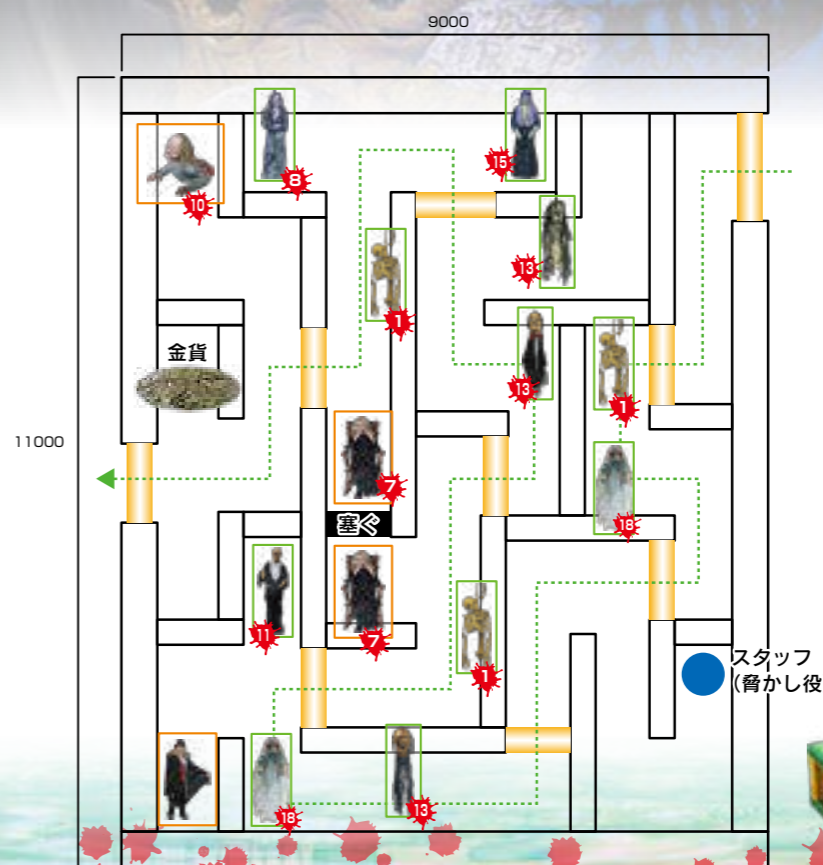

きょうふ やかた 恐怖の館

ホラーハウス

屋敷の中では子供たちの絶叫が・・・
「ホラーハウス」をこの夏の肝試しに如何ですか？

パネルバージョン <一例として>

ガーゴイル
着替えスペース

緑のパネルは、組合せが自由に行えますので
オリジナルルートを作る事も出来ます。

ふわふわ迷路バージョン <一例として>

ふわふわ迷路は
ビックリホラー迷路としても
ご利用頂けます。

写真の他にも多数のクモや小道具でお子様を
驚かせるアイテムがぎっしり詰まっております。詳しくはお問い合わせ下さい。